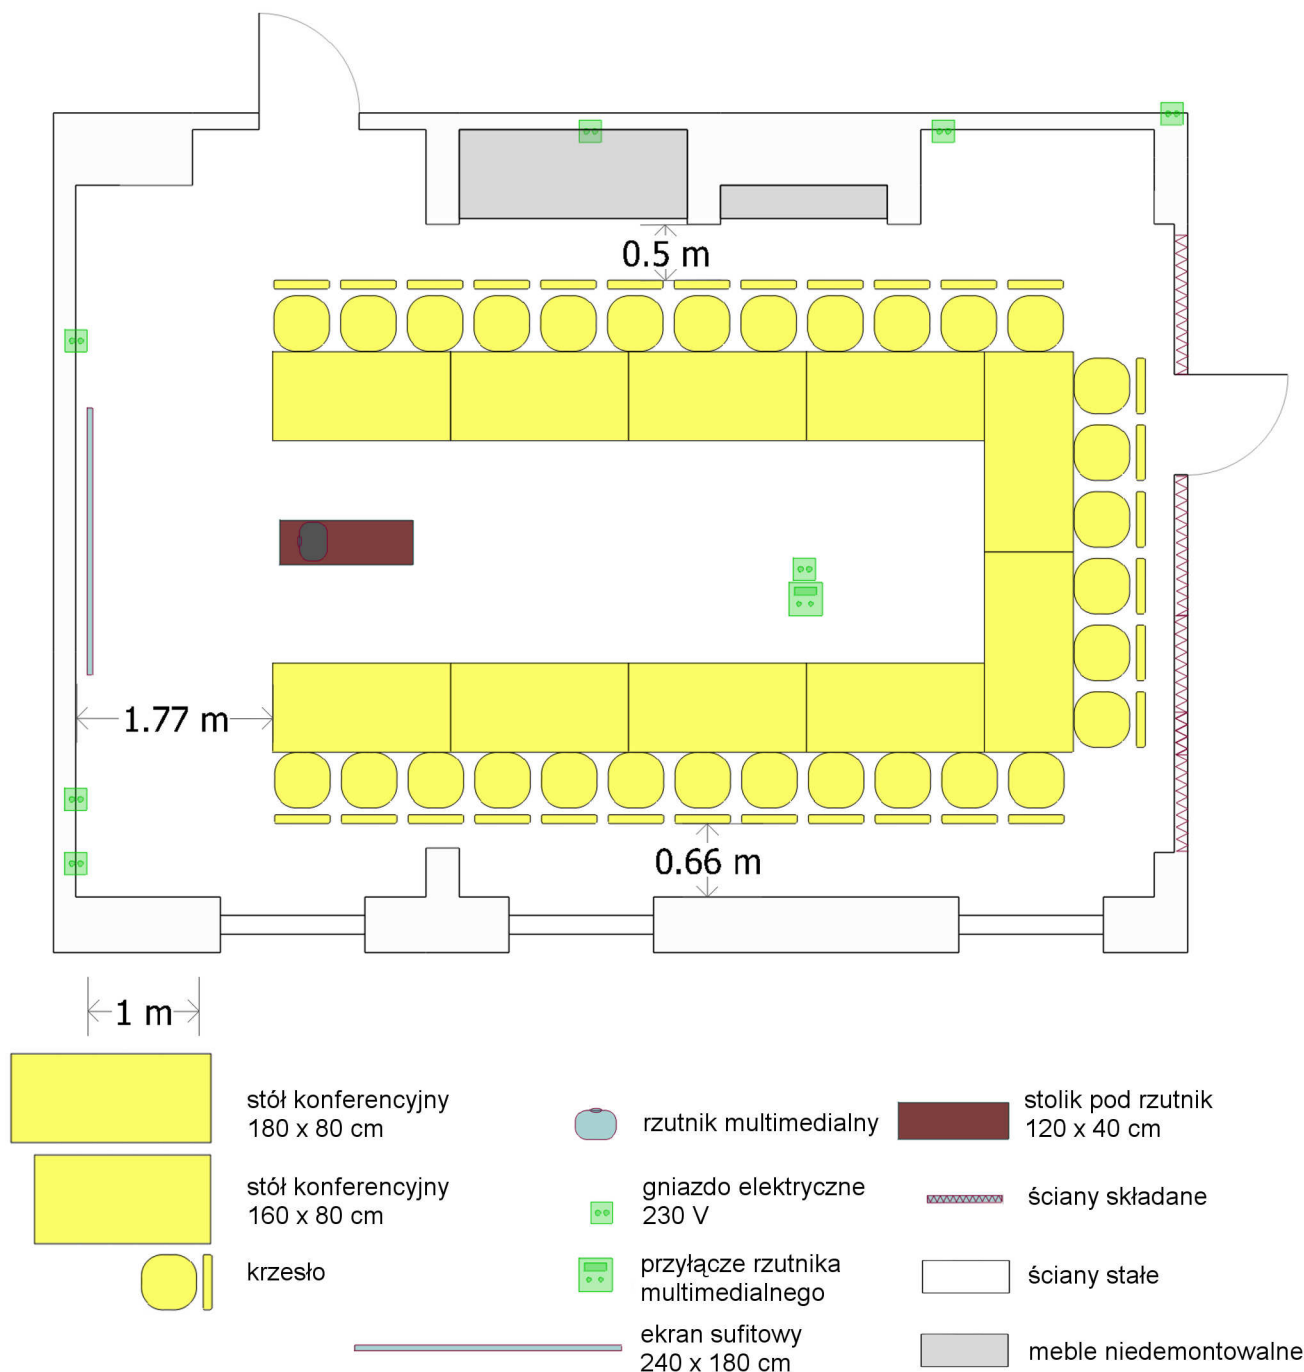

Sala Piaskowa

sugerowana maksymalna pojemność sali: **30 osób**

wymiary sali: **9,7 x 6,3 m (pow. 65 m²)**

This hotel is owned and operated by Efekt-Hotele S.A. under the licence from IHG Hotels Ltd. ®