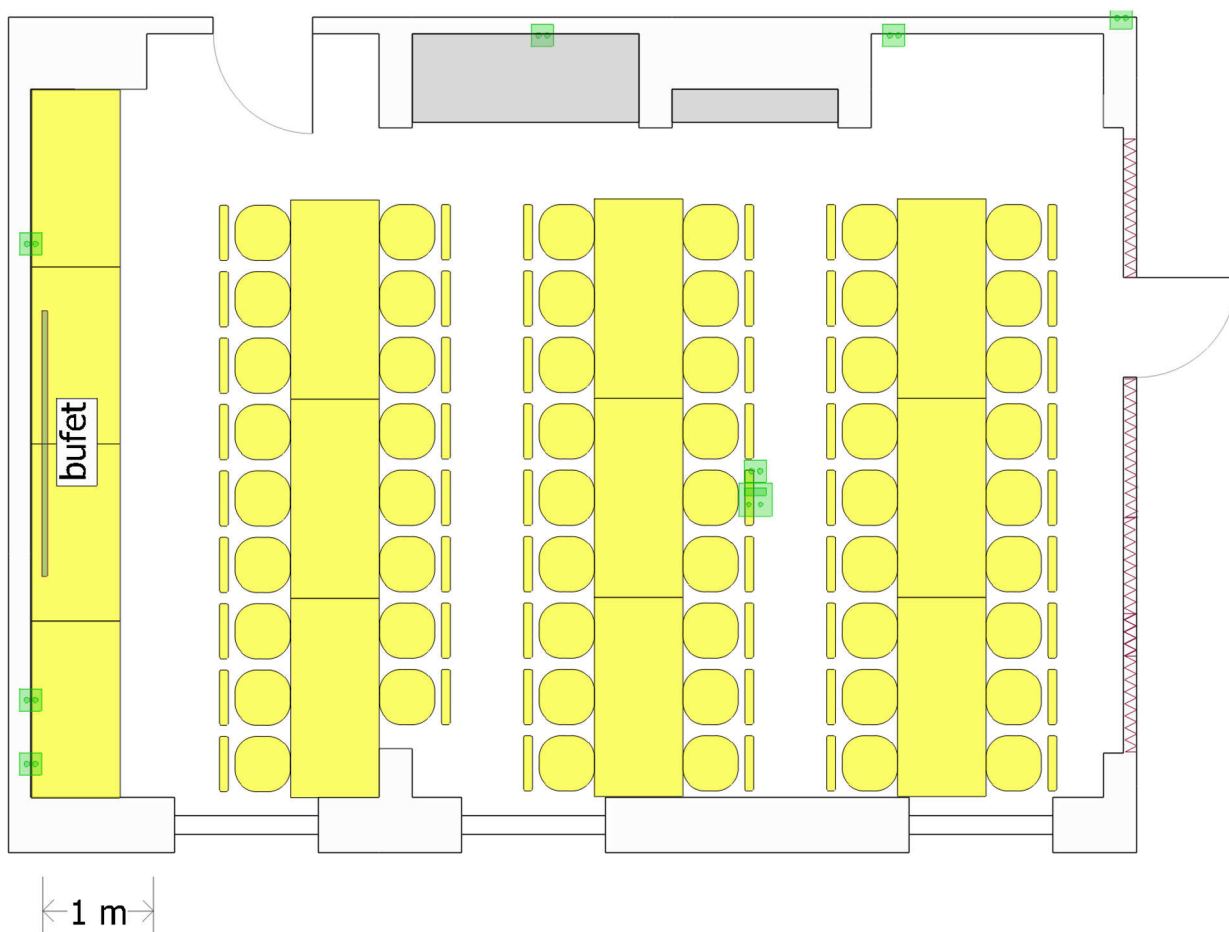

Sala Piaskowa

sugerowana maksymalna pojemność sali: **53 osoby**

wymiary sali: **9,7 x 6,3 m (pow. 65 m2)**

stół konferencyjny
180 x 80 cm

krzesło

gniazdo elektryczne
230 V

przyłącze rzutnika
multimedialnego

ekran sufitowy
240 x 180 cm

ściany składane

ściany stałe

meble niedemontowalne

This hotel is owned and operated by Efekt-Hotele S.A. under the licence from IHG Hotels Ltd. ®