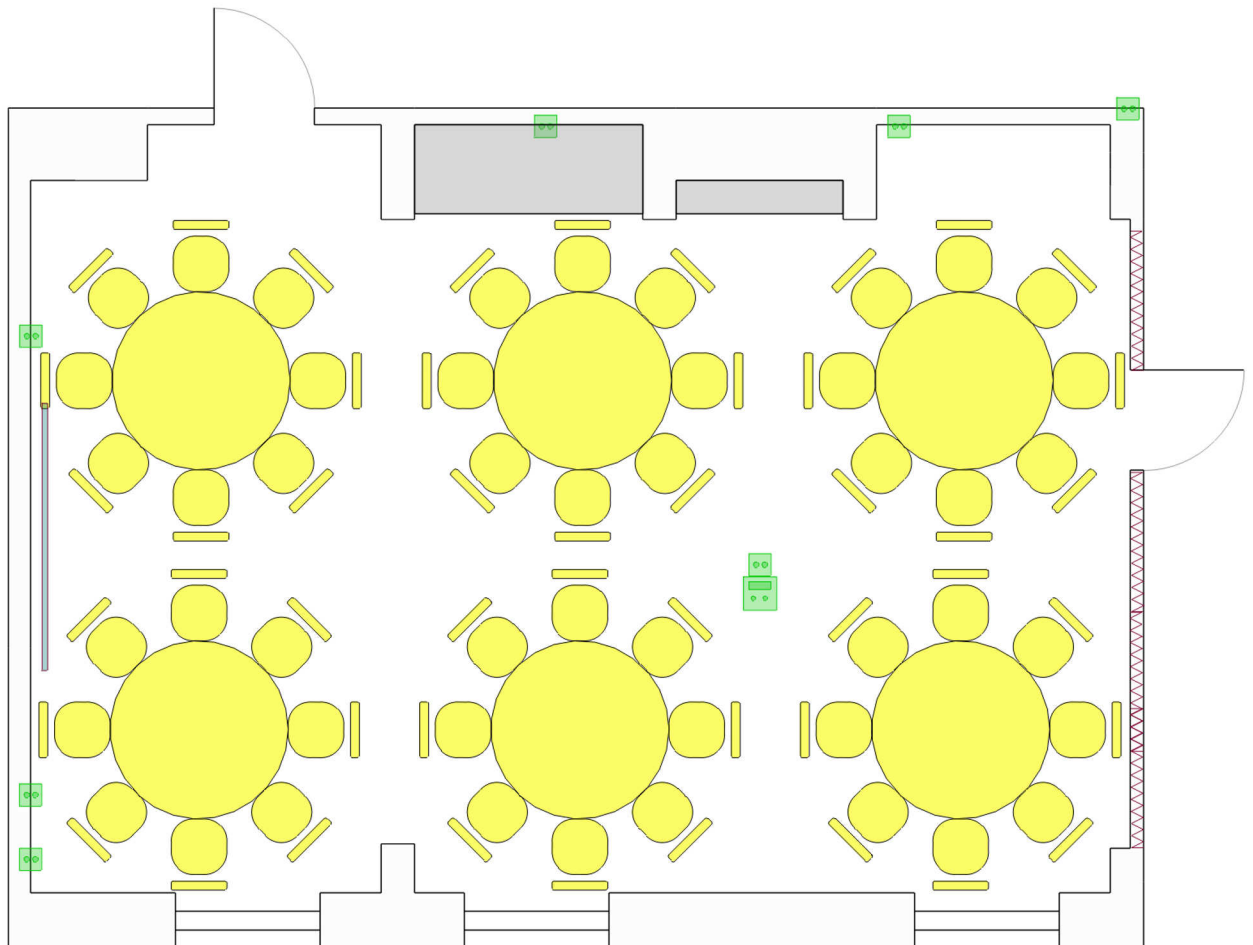

## Sala Piaskowa

sugerowana maksymalna pojemność sali: **48 osób**

wymiary sali: **9,7 x 6,3 m (pow. 65 m2)**

1 m

stół bankietowy  
Ø 160 cm

krzesło

gniazdo elektryczne  
230 V

przyłącze rzutnika  
multimedialnego

ekran sufitowy  
240 x 180 cm

ściany składane

ściany stałe

meble niedemontowalne

This hotel is owned and operated by Efekt-Hotele S.A. under the licence from IHG Hotels Ltd. ®