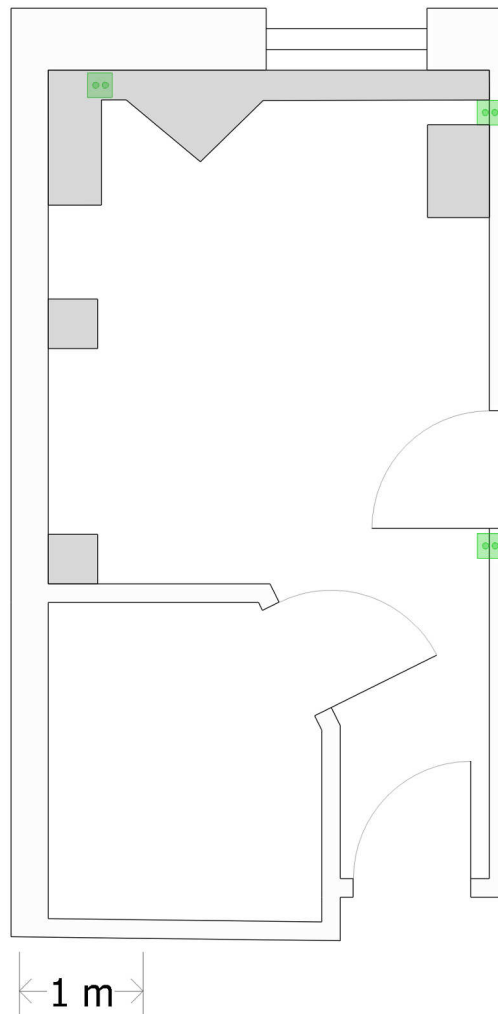

## Sala Mała

wymiary sali: **3,5 x 6,3 m (pow. 22 m<sup>2</sup>)**

 ściany stałe

 gniazdo elektryczne  
230 V

 meble niedemontowalne

This hotel is owned and operated by Efekt-Hotele S.A. under the licence from IHG Hotels Ltd. ®