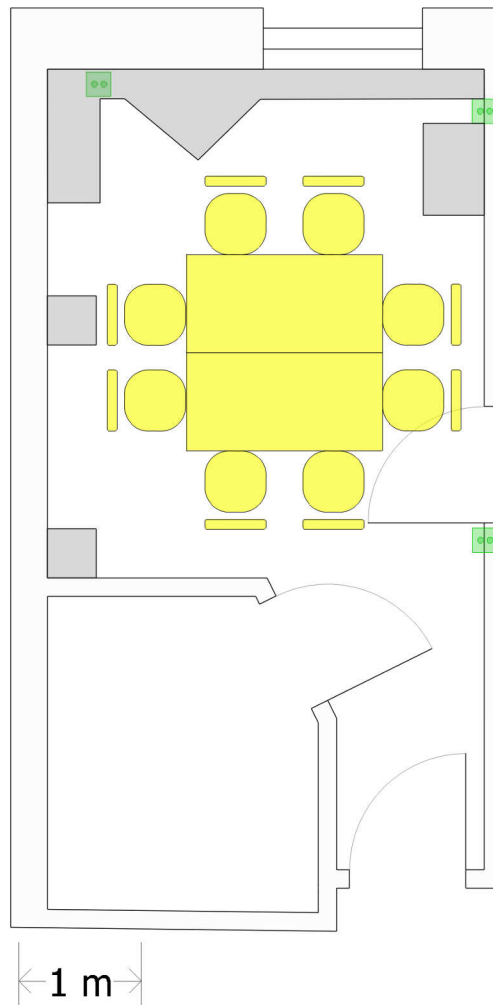

Sala Mała

sugerowana maksymalna pojemność sali: **8 osób**

wymiary sali: **3,5 x 6,3 m (pow. 22 m²)**

stół konferencyjny
160 x 80 cm

krzesło

gniazdo elektryczne
230 V

meble niedemontowalne

ściany stałe