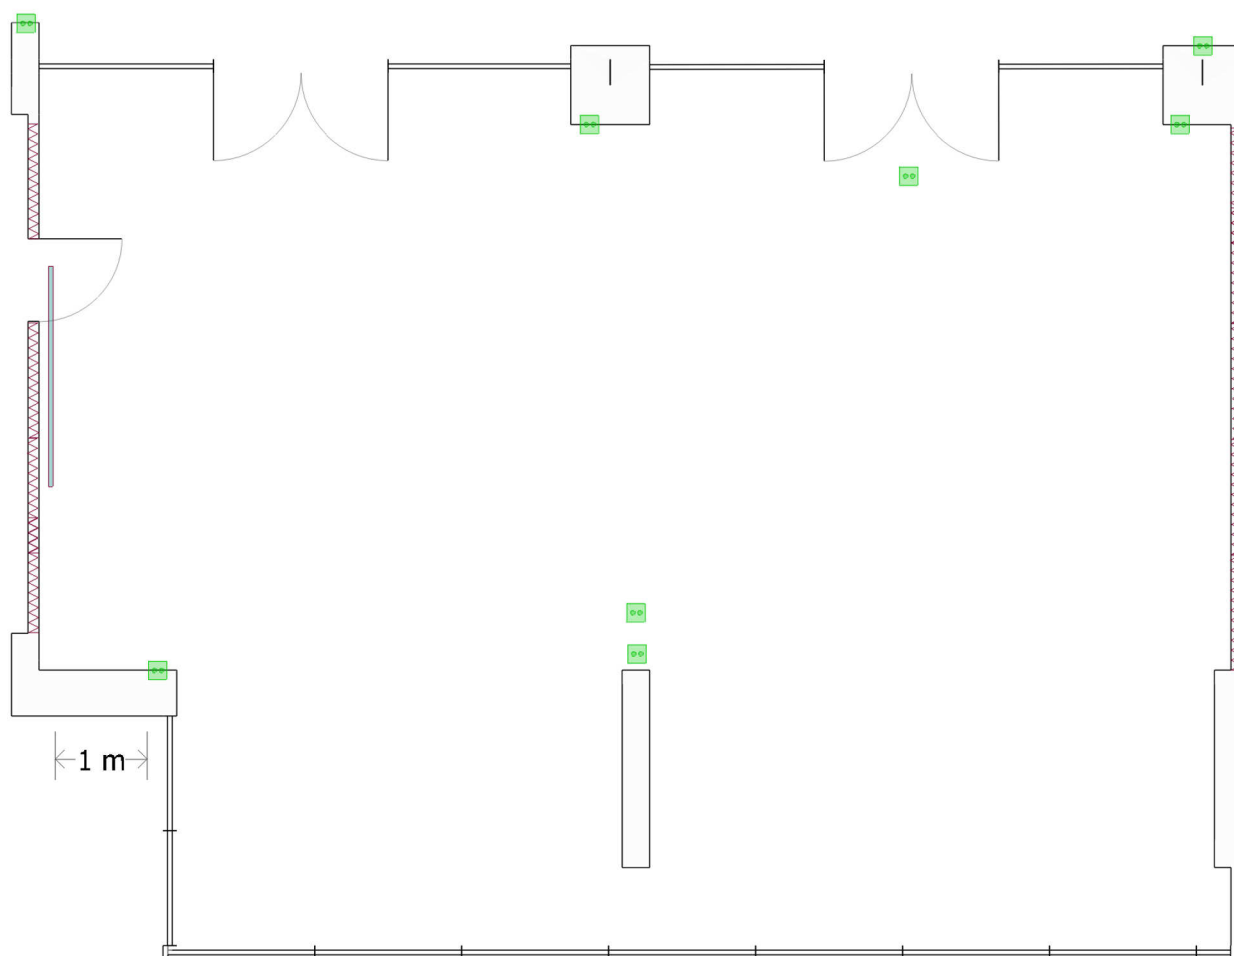

Sala Kryształowa

wymiary sali: **12,5 x 9,0 m (pow. 110 m²)**

 gniazdo elektryczne
230 V

 ekran sufitowy
240 x 180 cm

 ściany składane

 ściany stałe

This hotel is owned and operated by Efekt-Hotele S.A. under the licence from IHG Hotels Ltd. ®