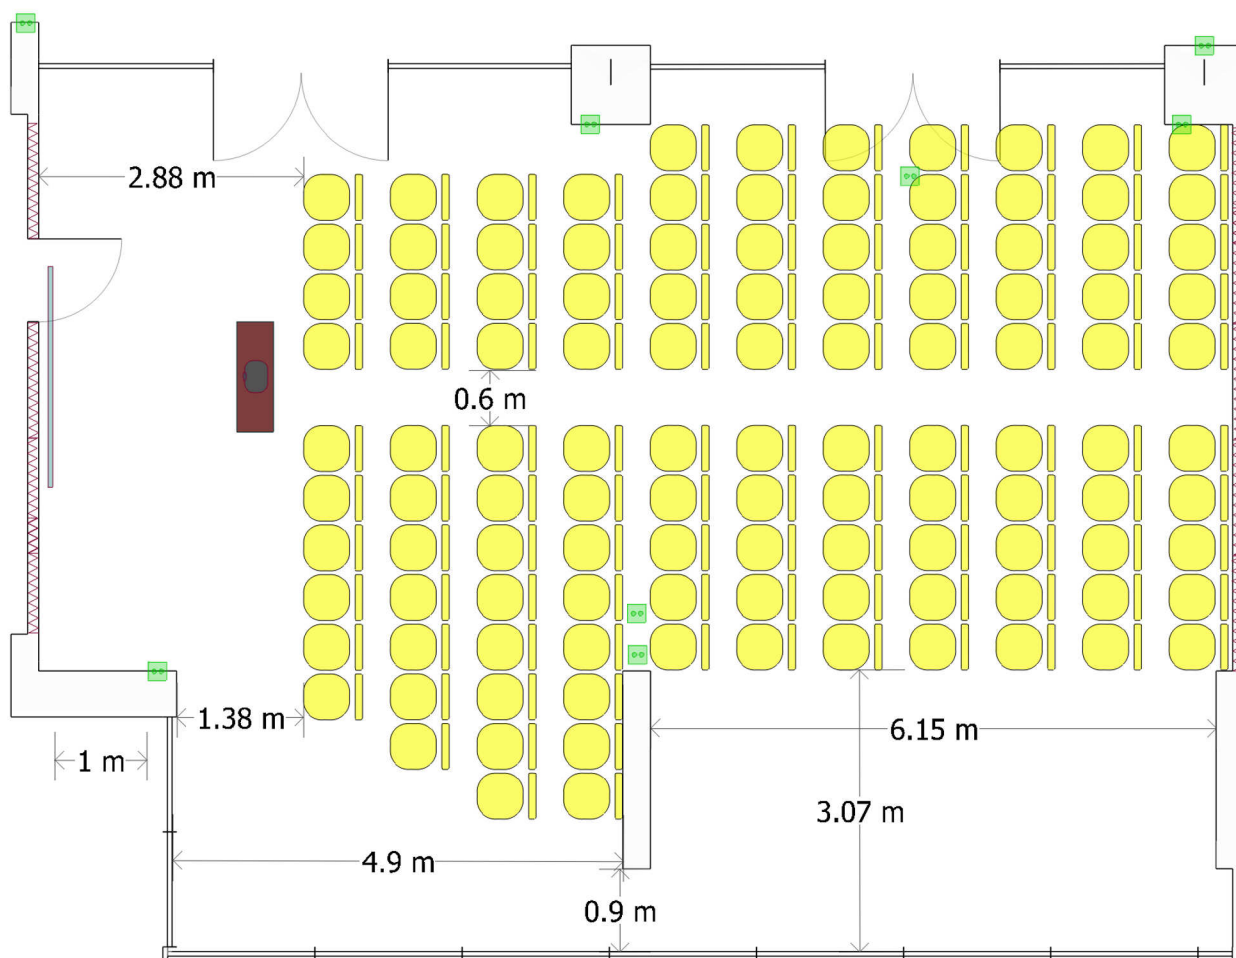

Sala Kryształowa

sugerowana maksymalna pojemność sali: **115 osób**

wymiary sali: **12,5 x 9,0 m (pow. 110 m²)**

ustawienie

teatr

This hotel is owned and operated by Efekt-Hotele S.A. under the licence from IHG Hotels Ltd. ®