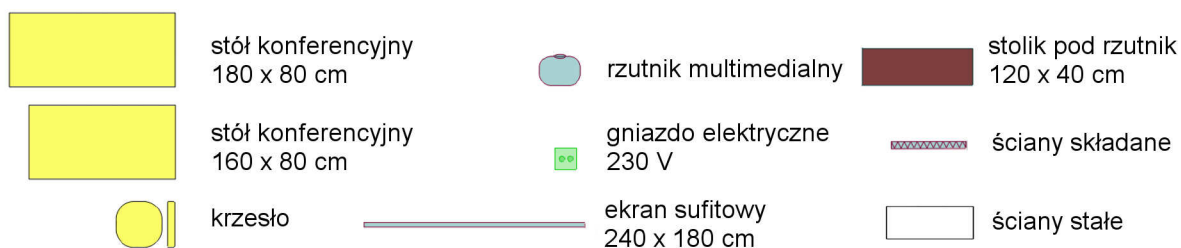

Sala Kryształowa

sugerowana maksymalna pojemność sali: **40 osób**

wymiary sali: **12,5 x 9,0 m (pow. 110 m²)**

This hotel is owned and operated by Efekt-Hotele S.A. under the licence from IHG Hotels Ltd. ®