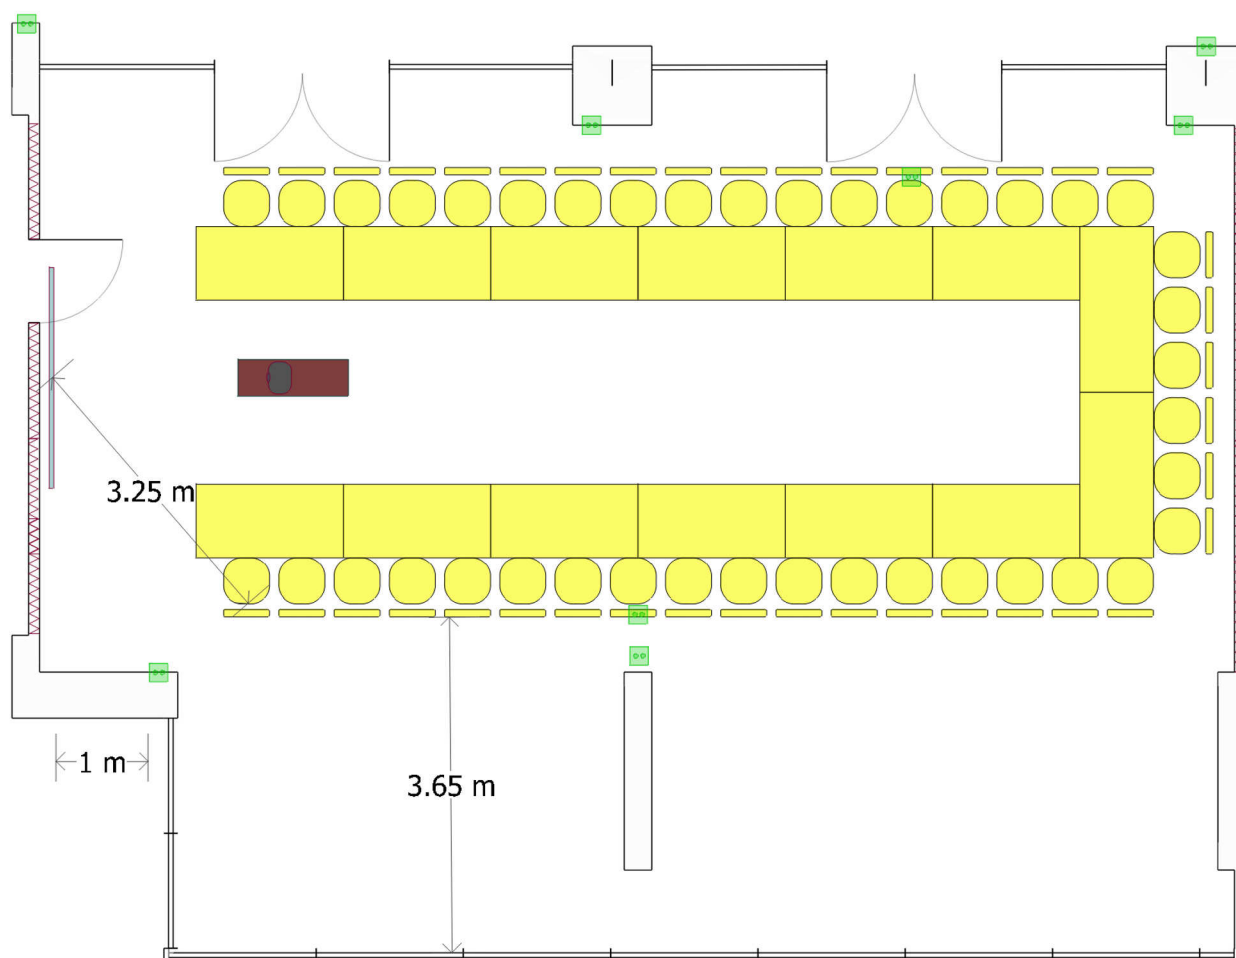

Sala Kryształowa

sugerowana maksymalna pojemność sali: **40 osób**

wymiary sali: **12,5 x 9,0 m (pow. 110 m²)**

This hotel is owned and operated by Efekt-Hotele S.A. under the licence from IHG Hotels Ltd. ®