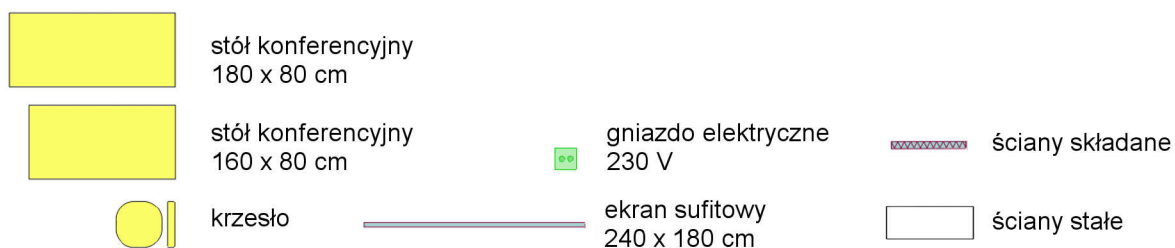

Sala Kryształowa

sugerowana maksymalna pojemność sali: **50 osób**

wymiary sali: **12,5 x 9,0 m (pow. 110 m²)**

This hotel is owned and operated by Efekt-Hotele S.A. under the licence from IHG Hotels Ltd. ®