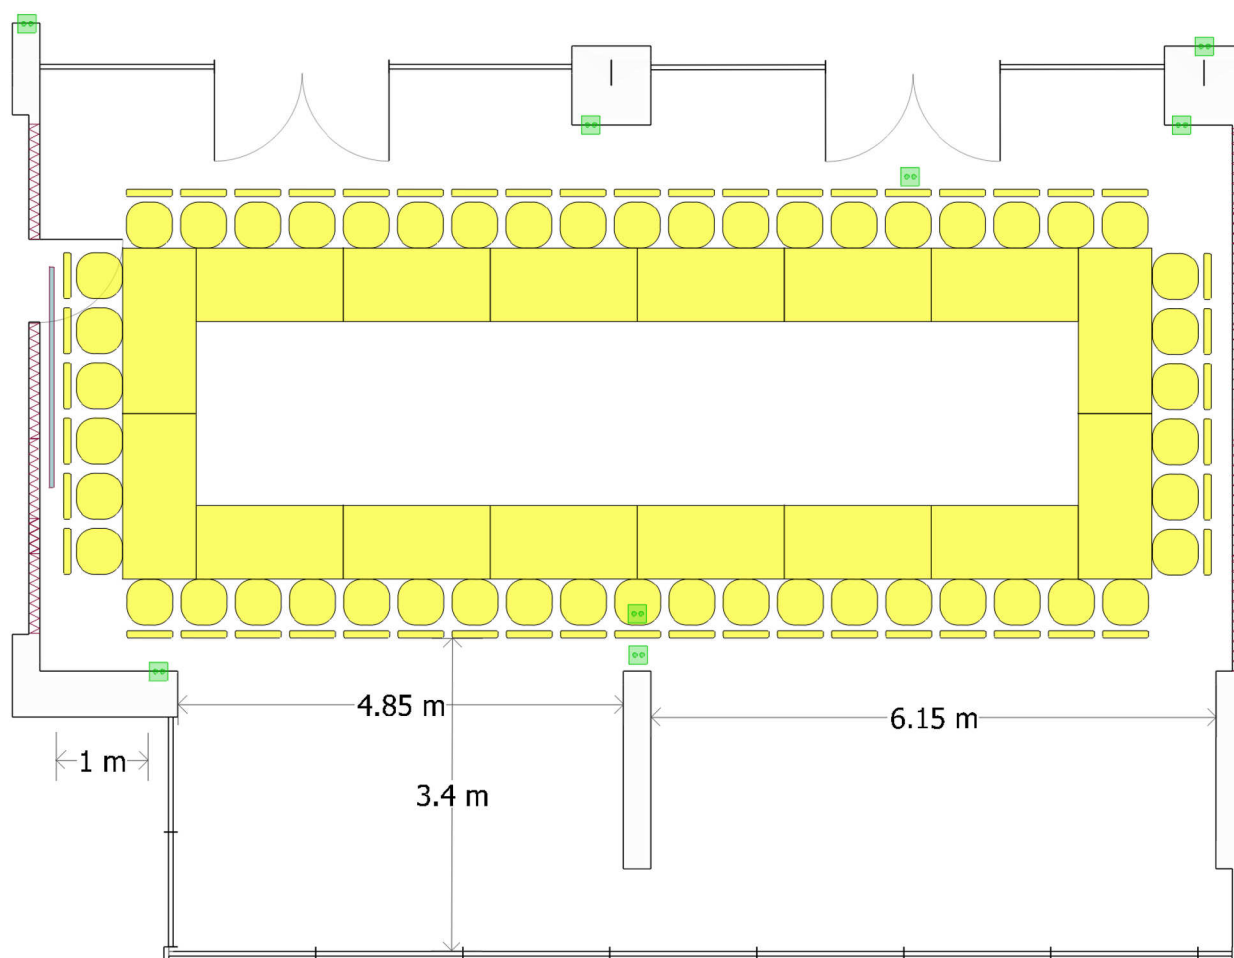

Sala Kryształowa

sugerowana maksymalna pojemność sali: **50 osób**

wymiary sali: **12,5 x 9,0 m (pow. 110 m²)**

This hotel is owned and operated by Efekt-Hotele S.A. under the licence from IHG Hotels Ltd. ®