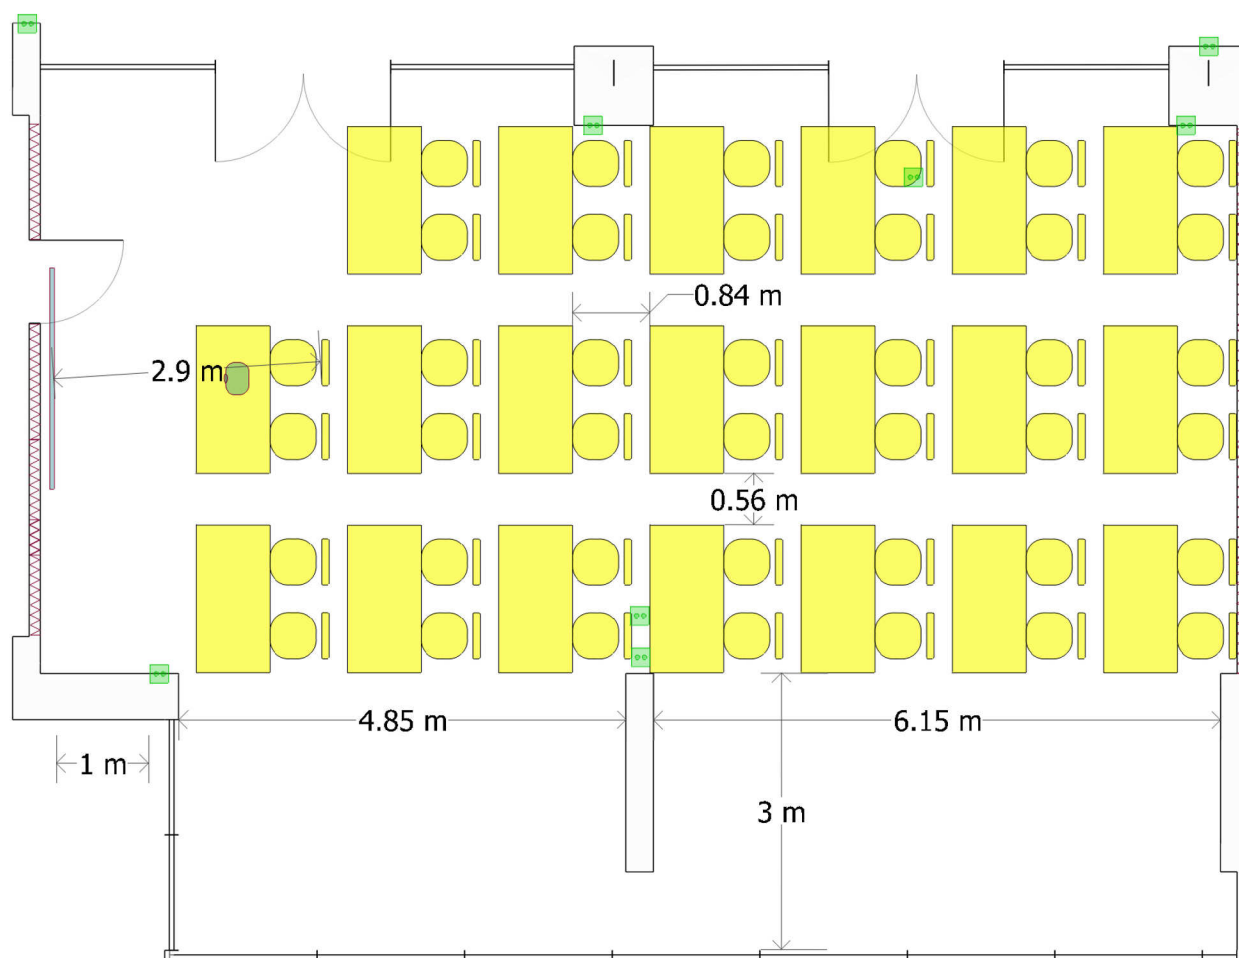

Sala Kryształowa

sugerowana maksymalna pojemność sali: **40 osób**

wymiary sali: **12,5 x 9,0 m (pow. 110 m²)**

This hotel is owned and operated by Efekt-Hotele S.A. under the licence from IHG Hotels Ltd. ®