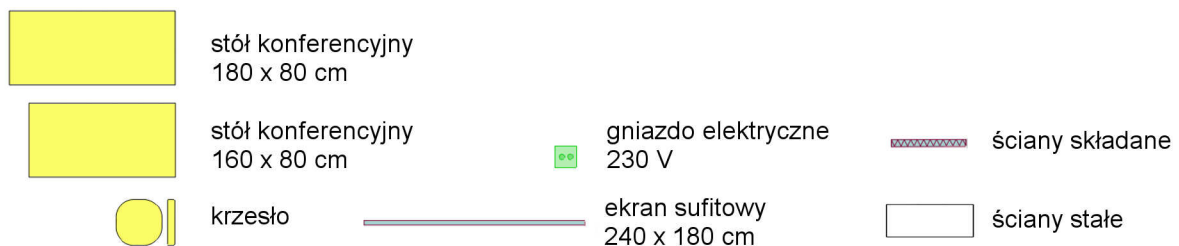

Sala Kryształowa

sugerowana maksymalna pojemność sali: **96 osób**

wymiary sali: **12,5 x 9,0 m (pow. 110 m²)**

This hotel is owned and operated by Efekt-Hotele S.A. under the licence from IHG Hotels Ltd. ®