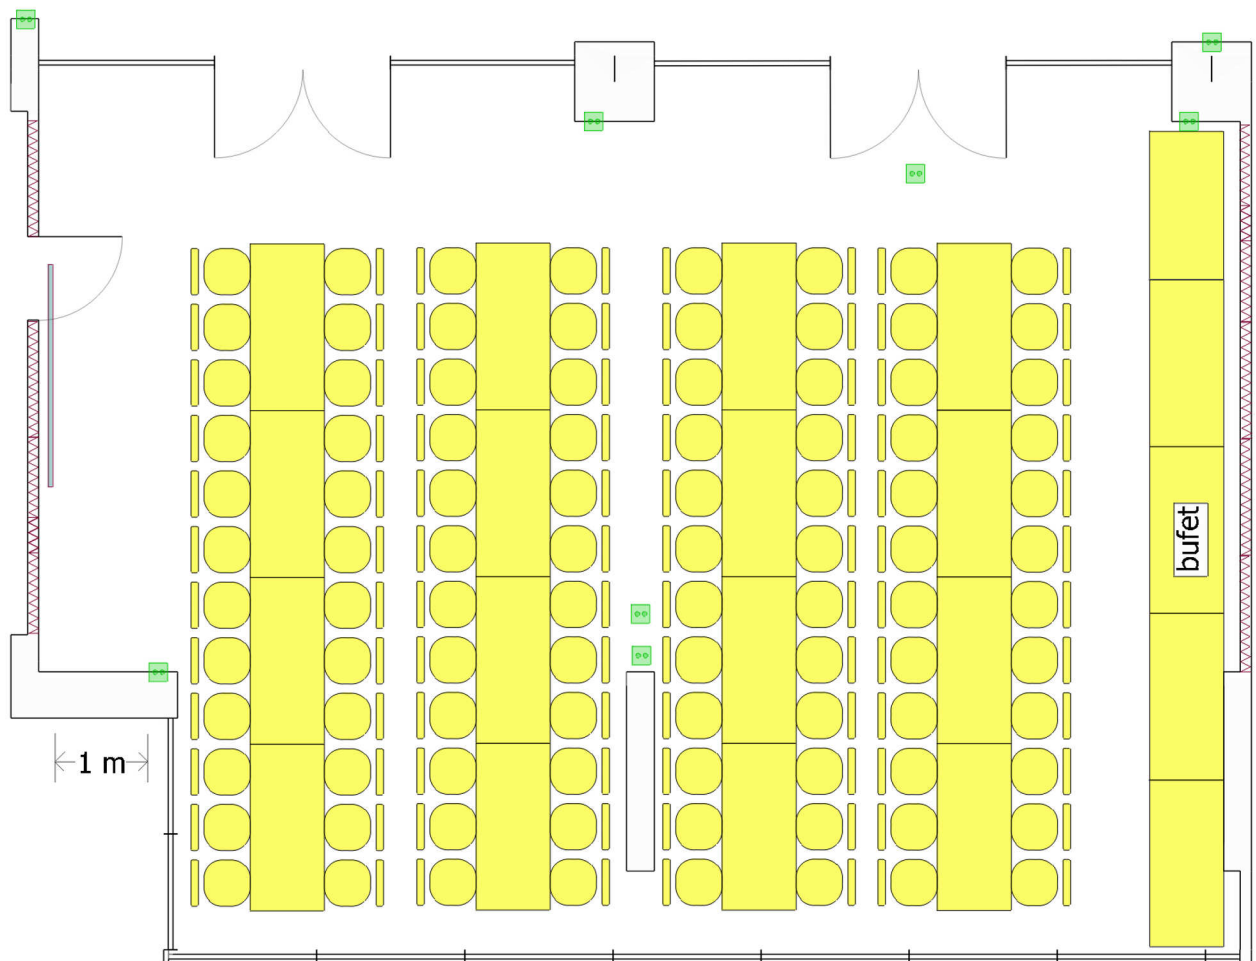

Sala Kryształowa

sugerowana maksymalna pojemność sali: **96 osób**

wymiary sali: **12,5 x 9,0 m (pow. 110 m²)**

This hotel is owned and operated by Efekt-Hotele S.A. under the licence from IHG Hotels Ltd. ®