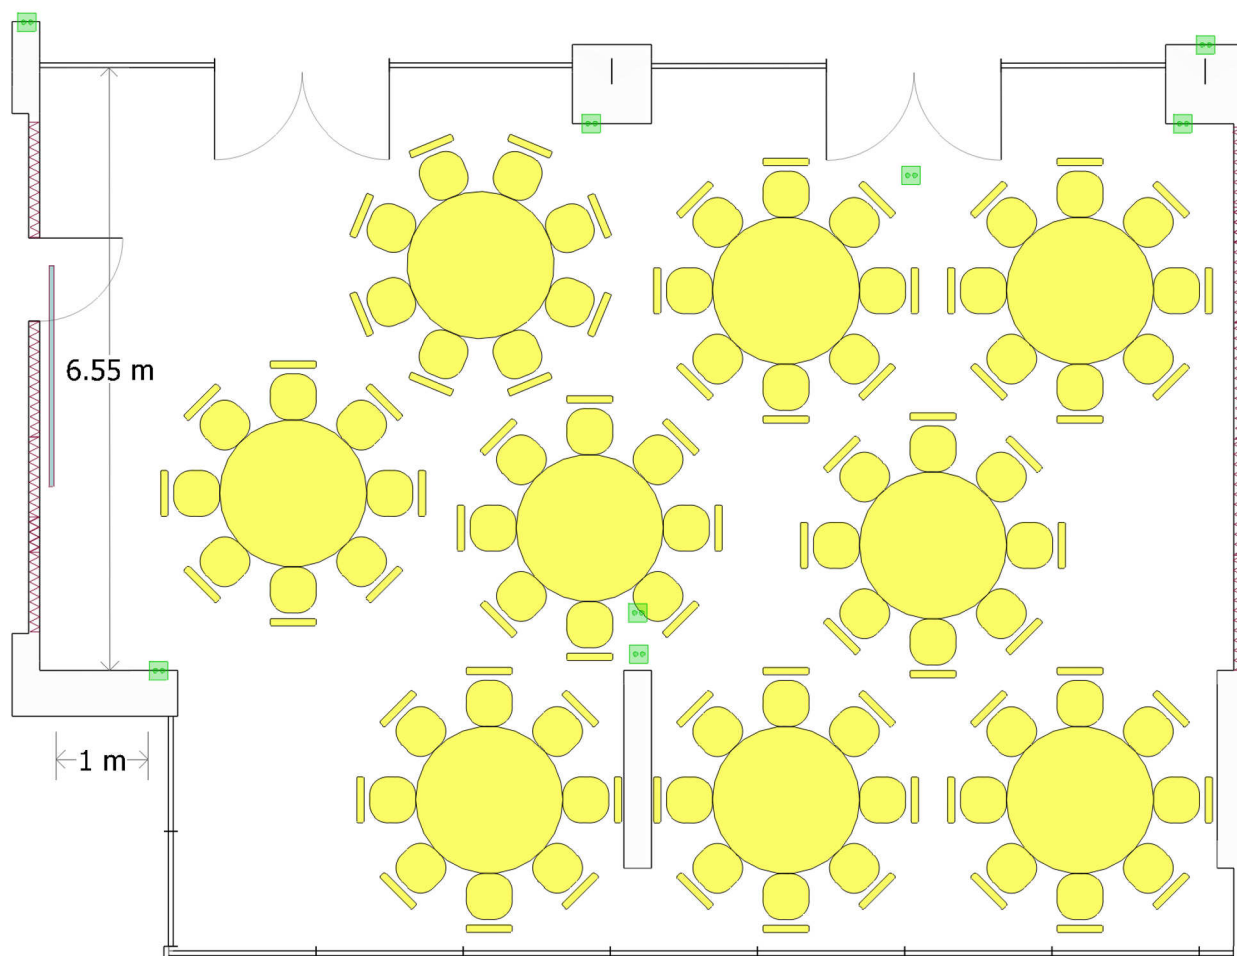

Sala Kryształowa

sugerowana maksymalna pojemność sali: **72 osoby**

wymiary sali: **12,5 x 9,0 m (pow. 110 m²)**

stół bankietowy
Ø 160 cm

krzesło

gniazdo elektryczne
230 V

ekran sufitowy
240 x 180 cm

ściany składane

ściany stałe