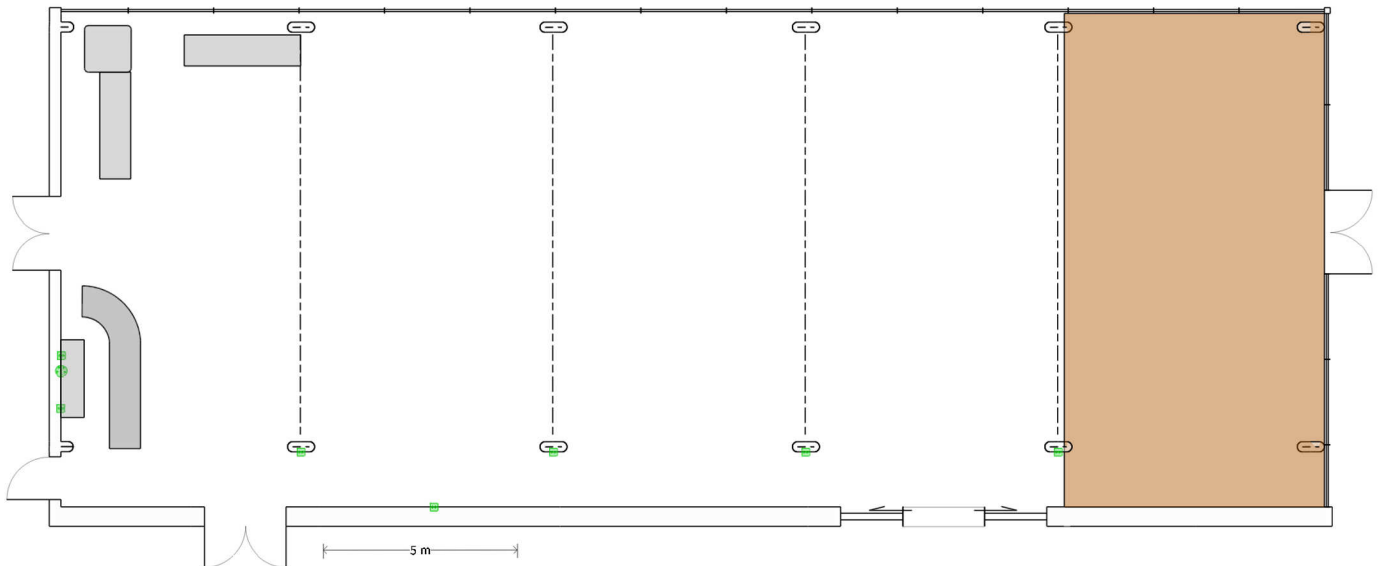

## Sala Bursztynowa

wymiary sali: 32,5 x 12,7 m (pow. 412 m<sup>2</sup>)

	filar		gniazdo elektryczne 230 V		panele parkietowe
	ściany stałe		gniazdo elektryczne 400 V		meble niedemontowalne

This hotel is owned and operated by Efekt-Hotele S.A. under the licence from IHG Hotels Ltd. ®