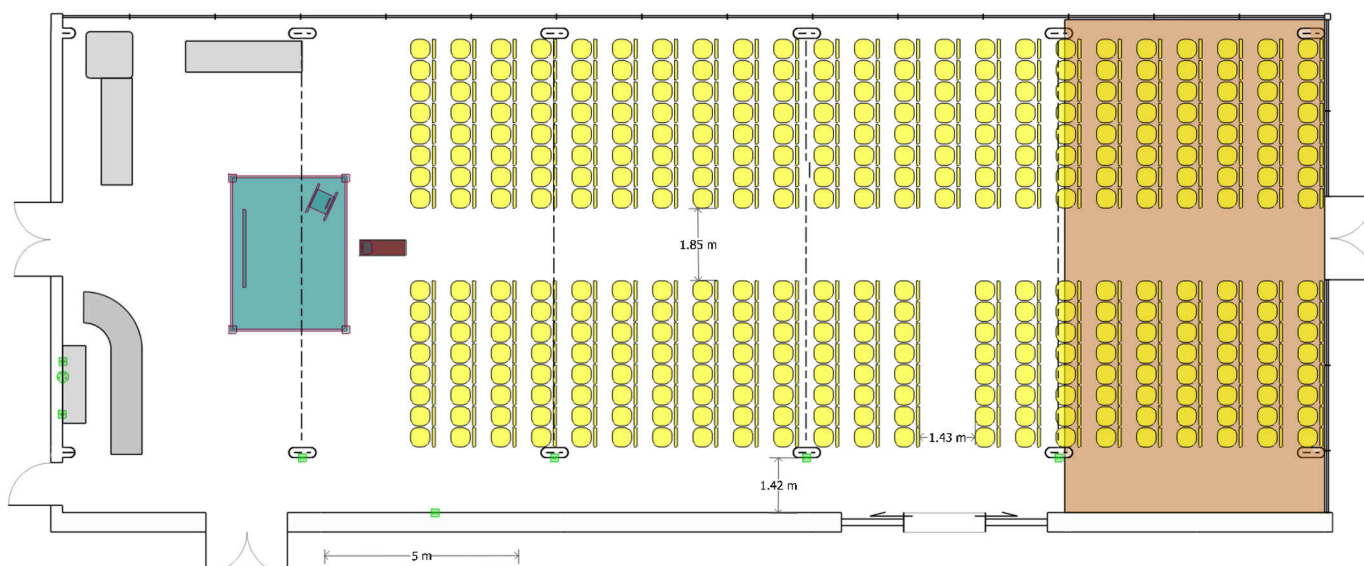

Sala Bursztynowa

sugerowana maksymalna pojemność sali: **360 osób**

wymiary sali: **32,5 x 12,7 m (pow. 412 m²)**

ustawienie

teatr

podest konferencyjny

stolik pod rzutnik
120 x 40 cm

mównica

krzesło

rzutnik multimedialny

ekran projekcyjny
200 x 180 cm

gniazdo elektryczne
230 V

gniazdo elektryczne
400 V

filar

ściany stałe

panele parkietowe