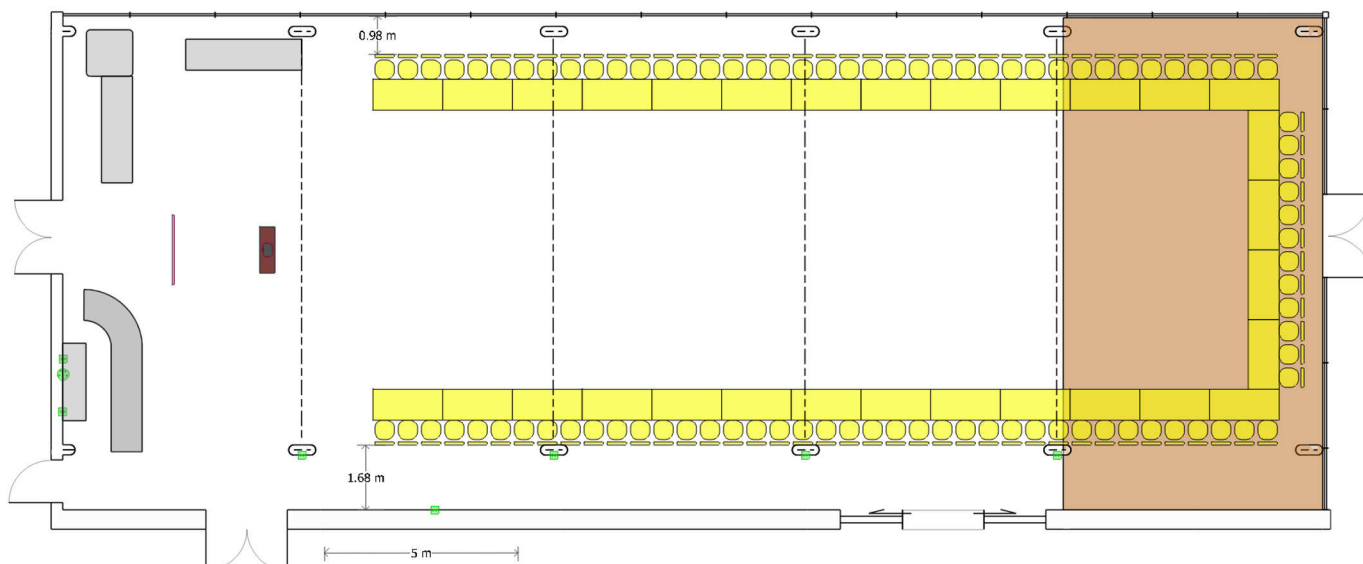

## Sala Bursztynowa

sugerowana maksymalna pojemność sali: **90 osób**

wymiary sali: **32,5 x 12,7 m (pow. 412 m<sup>2</sup>)**

	stolik pod rzutnik 120 x 40 cm		rzutnik multimedialny		filar
	stół konferencyjny 180 x 80 cm		ekran projekcyjny 200 x 180 cm		ściany stałe
	stół konferencyjny 160 x 80 cm		gniazdo elektryczne 230 V		panele parkietowe
	krzesło		gniazdo elektryczne 400 V		meble niedemontowalne