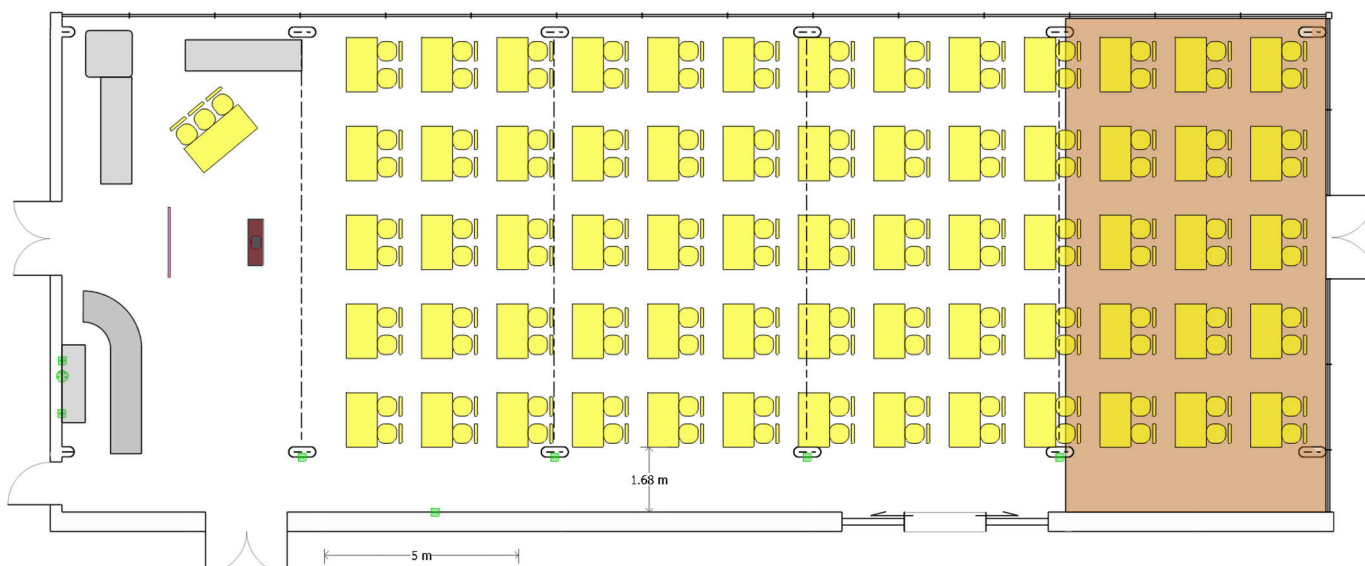

## Sala Bursztynowa

sugerowana maksymalna pojemność sali: **130 osób**

wymiary sali: **32,5 x 12,7 m (pow. 412 m<sup>2</sup>)**

	stolik pod rzutnik 120 x 40 cm		rzutnik multimedialny		filar
	stół konferencyjny 180 x 80 cm		ekran projekcyjny 200 x 180 cm		ściany stałe
	stół konferencyjny 160 x 80 cm		gniazdo elektryczne 230 V		panele parkietowe
	krzesło		gniazdo elektryczne 400 V		meble niedemontowalne