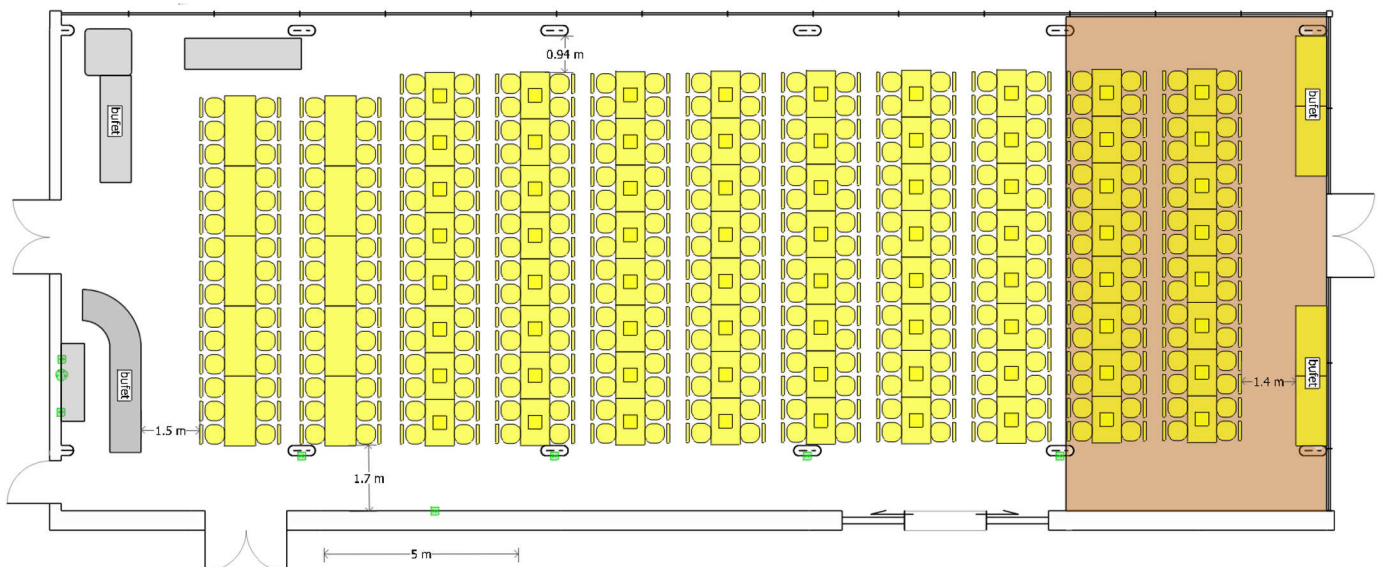

Sala Bursztynowa

sugerowana maksymalna pojemność sali: **348 osób**

wymiary sali: **32,5 x 12,7 m (pow. 412 m²)**

 stół bufetowy
180 x 80 cm

 stół bufetowy
120 x 75 cm

 krzesło

 filar

 gniazdo elektryczne
230 V