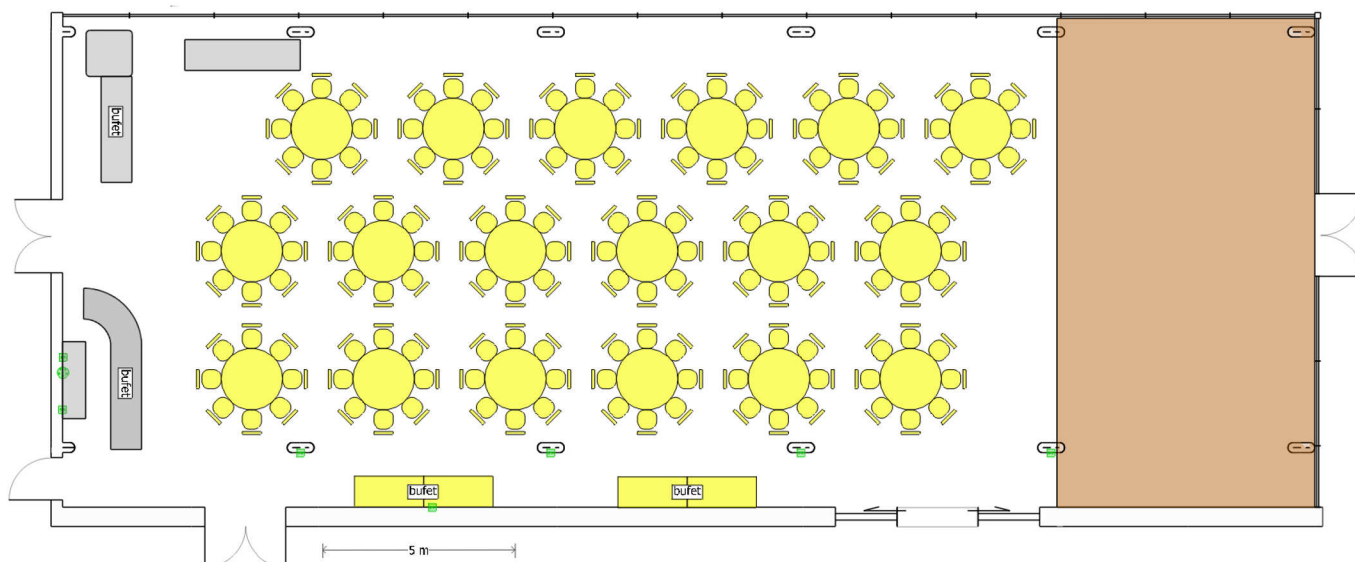

Sala Bursztynowa

sugerowana maksymalna pojemność sali: **144 osoby**
 wymiary sali: **32,5 x 12,7 m (pow. 412 m²)**

 stół bufetowy
180 x 80 cm

 stół bankietowy
Ø 160 cm

 krzesło

 filar

 gniazdo elektryczne
230 V