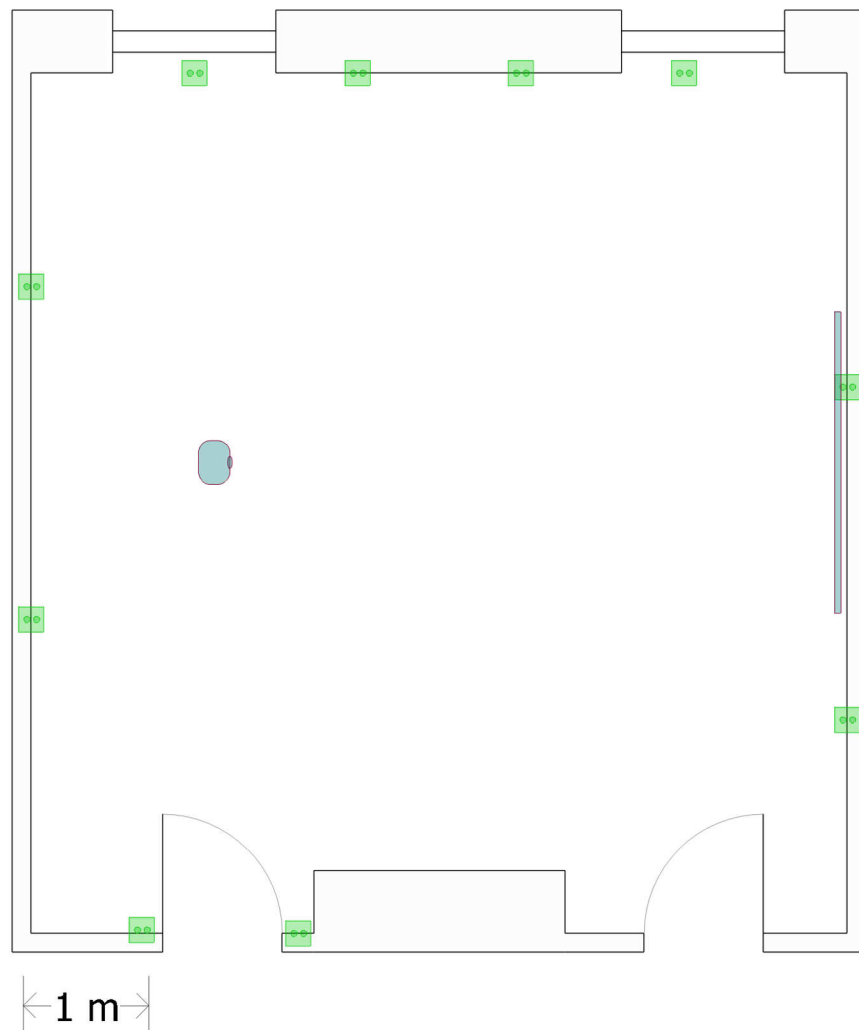

Sala Błękitna

wymiary sali: 6,3 x 6,3 m (pow. 43 m²)

 ekran sufitowy
240 x 180 cm

 rzutnik multimedialny

 gniazdo elektryczne
230 V

 ściany stałe

This hotel is owned and operated by Efekt-Hotele S.A. under the licence from IHG Hotels Ltd. ®