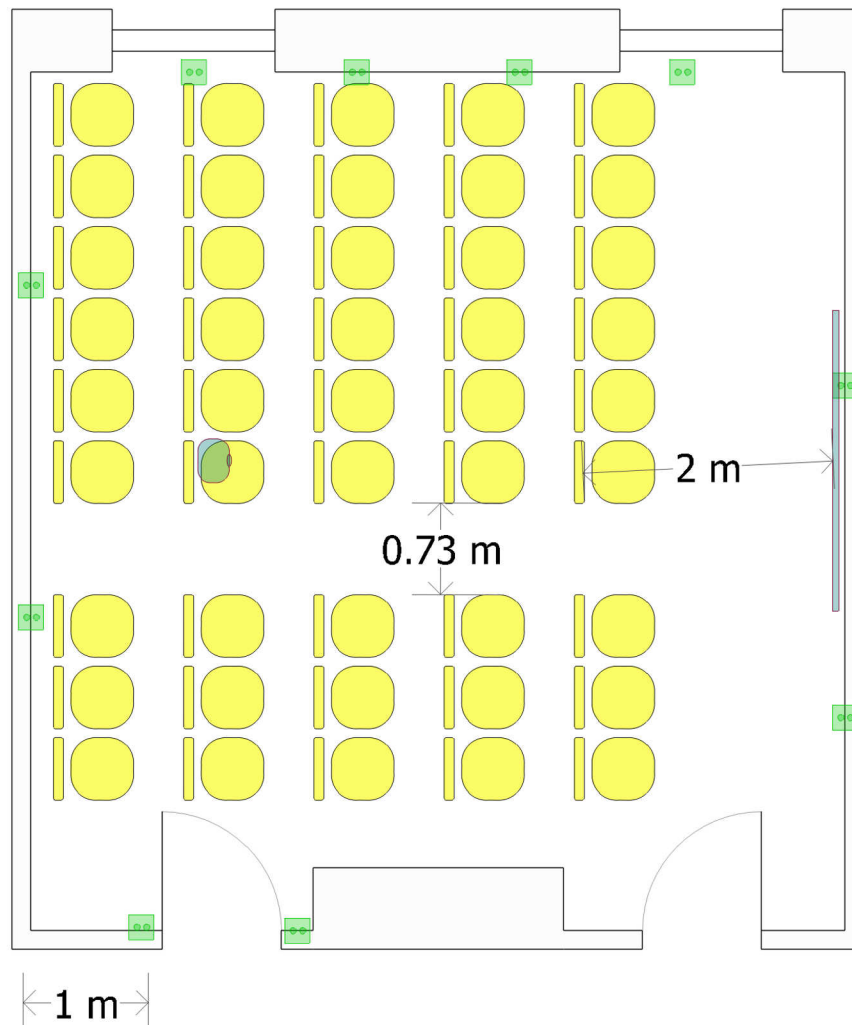

Sala Błękitna

sugerowana maksymalna pojemność sali: **45 osób**

wymiary sali: **6,3 x 6,3 m (pow. 43 m²)**

ekran sufitowy
240 x 180 cm

rzutnik multimedialny

gniazdo elektryczne
230 V

krzesło

ściany stałe