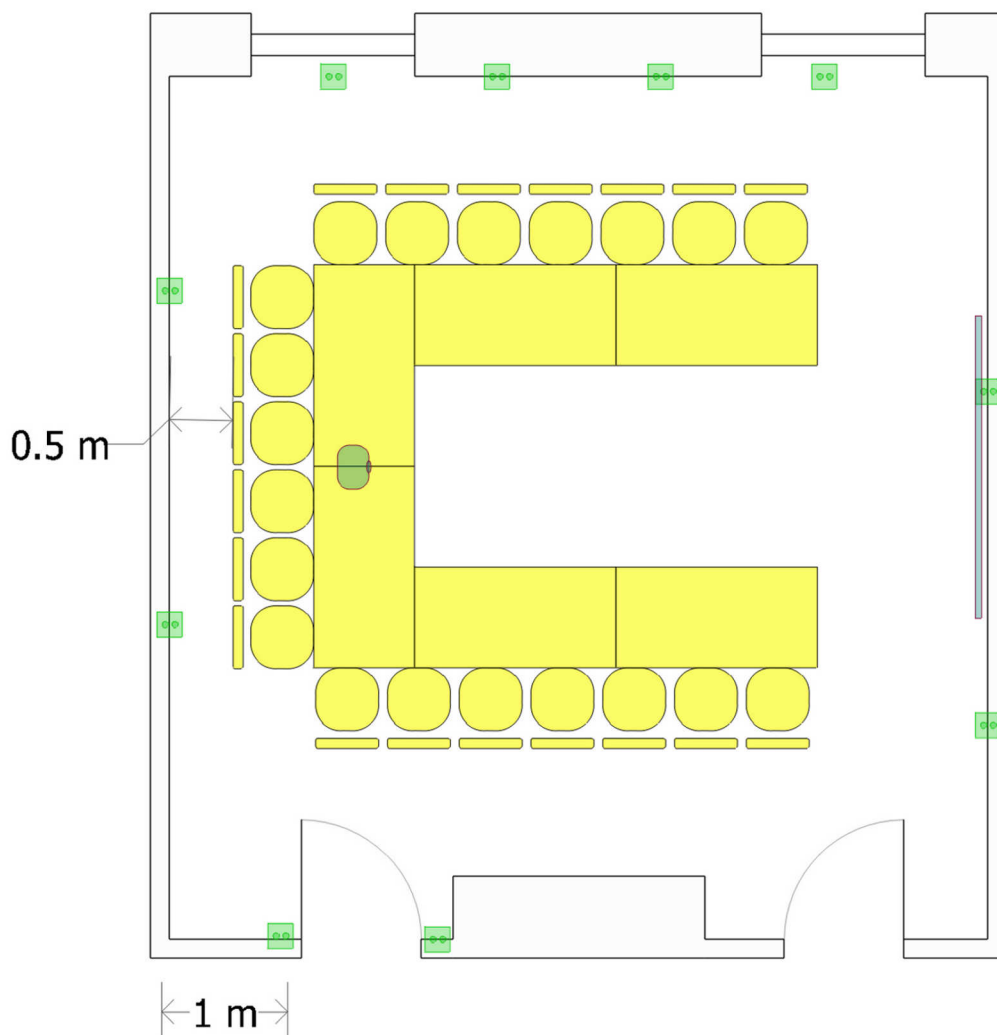

Sala Błękitna

sugerowana maksymalna pojemność sali: **20 osób**

wymiary sali: **6,3 x 6,3 m (pow. 43 m²)**

stół konferencyjny
160 x 80 cm

stół konferencyjny
180 x 80 cm

 rzutnik multimedialny

 krzesło

 gniazdo elektryczne
230 V

 ściany stałe

 ekran sufitowy
240 x 180 cm

This hotel is owned and operated by Efekt-Hotele S.A. under the licence from IHG Hotels Ltd. ®