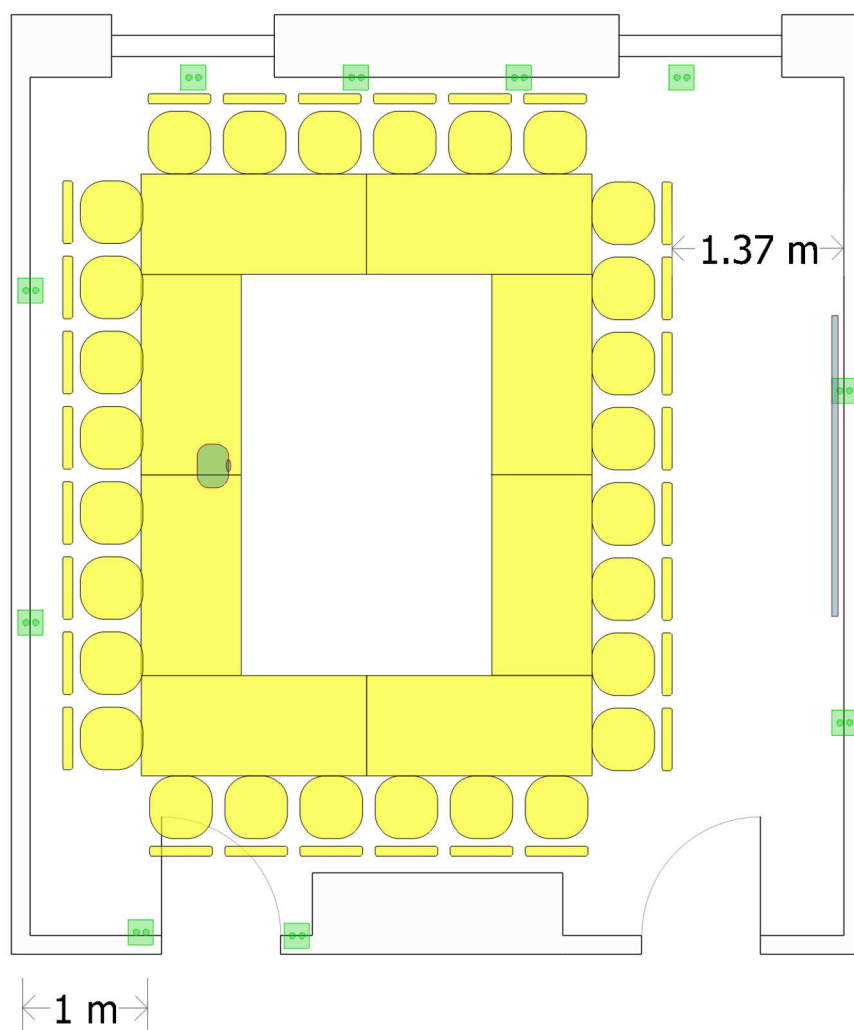

Sala Błękitna

sugerowana maksymalna pojemność sali: **28 osób**

wymiary sali: **6,3 x 6,3 m (pow. 43 m²)**

stół konferencyjny
160 x 80 cm

stół konferencyjny
180 x 80 cm

 rzutnik multimedialny

 krzesło

 gniazdo elektryczne
230 V

 ściany stałe

 ekran sufitowy
240 x 180 cm

This hotel is owned and operated by Efekt-Hotele S.A. under the licence from IHG Hotels Ltd. ®