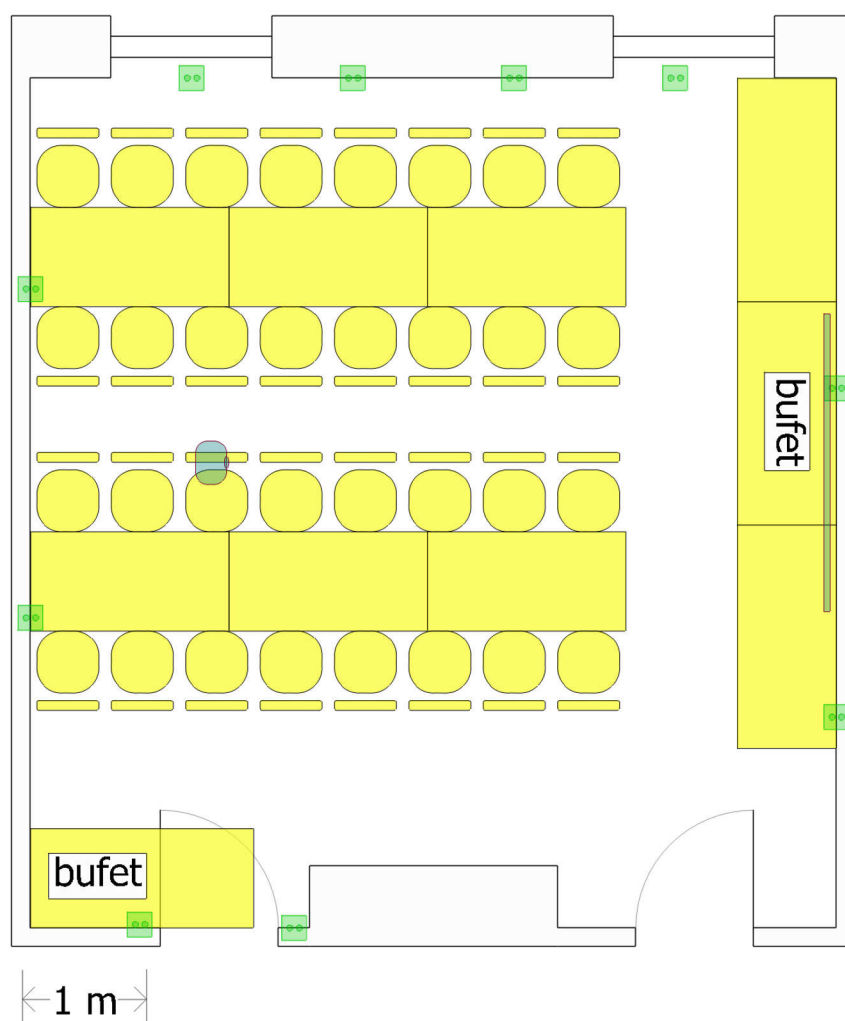

Sala Błękitna

sugerowana maksymalna pojemność sali: **32 osoby**

wymiary sali: **6,3 x 6,3 m (pow. 43 m²)**

stół konferencyjny
160 x 80 cm

stół konferencyjny
180 x 80 cm

rzutnik multimedialny

krzesło

gniazdo elektryczne
230 V

ściany stałe

ekran sufitowy
240 x 180 cm

This hotel is owned and operated by Efekt-Hotele S.A. under the licence from IHG Hotels Ltd. ®