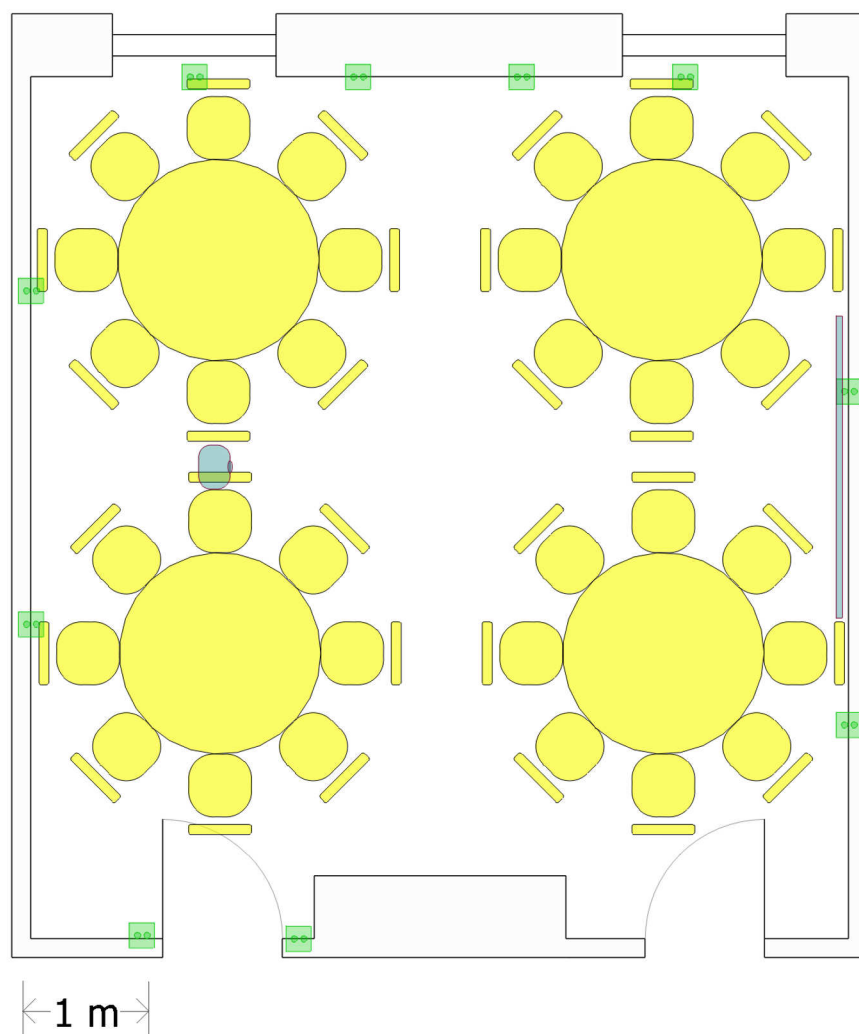

Sala Błękitna

sugerowana maksymalna pojemność sali: **32 osoby**

wymiary sali: **6,3 x 6,3 m (pow. 43 m²)**

stół bankietowy
 Ø 160 cm

 rzutnik multimedialny

 gniazdo elektryczne
 230 V

 krzesło

 ściany stałe